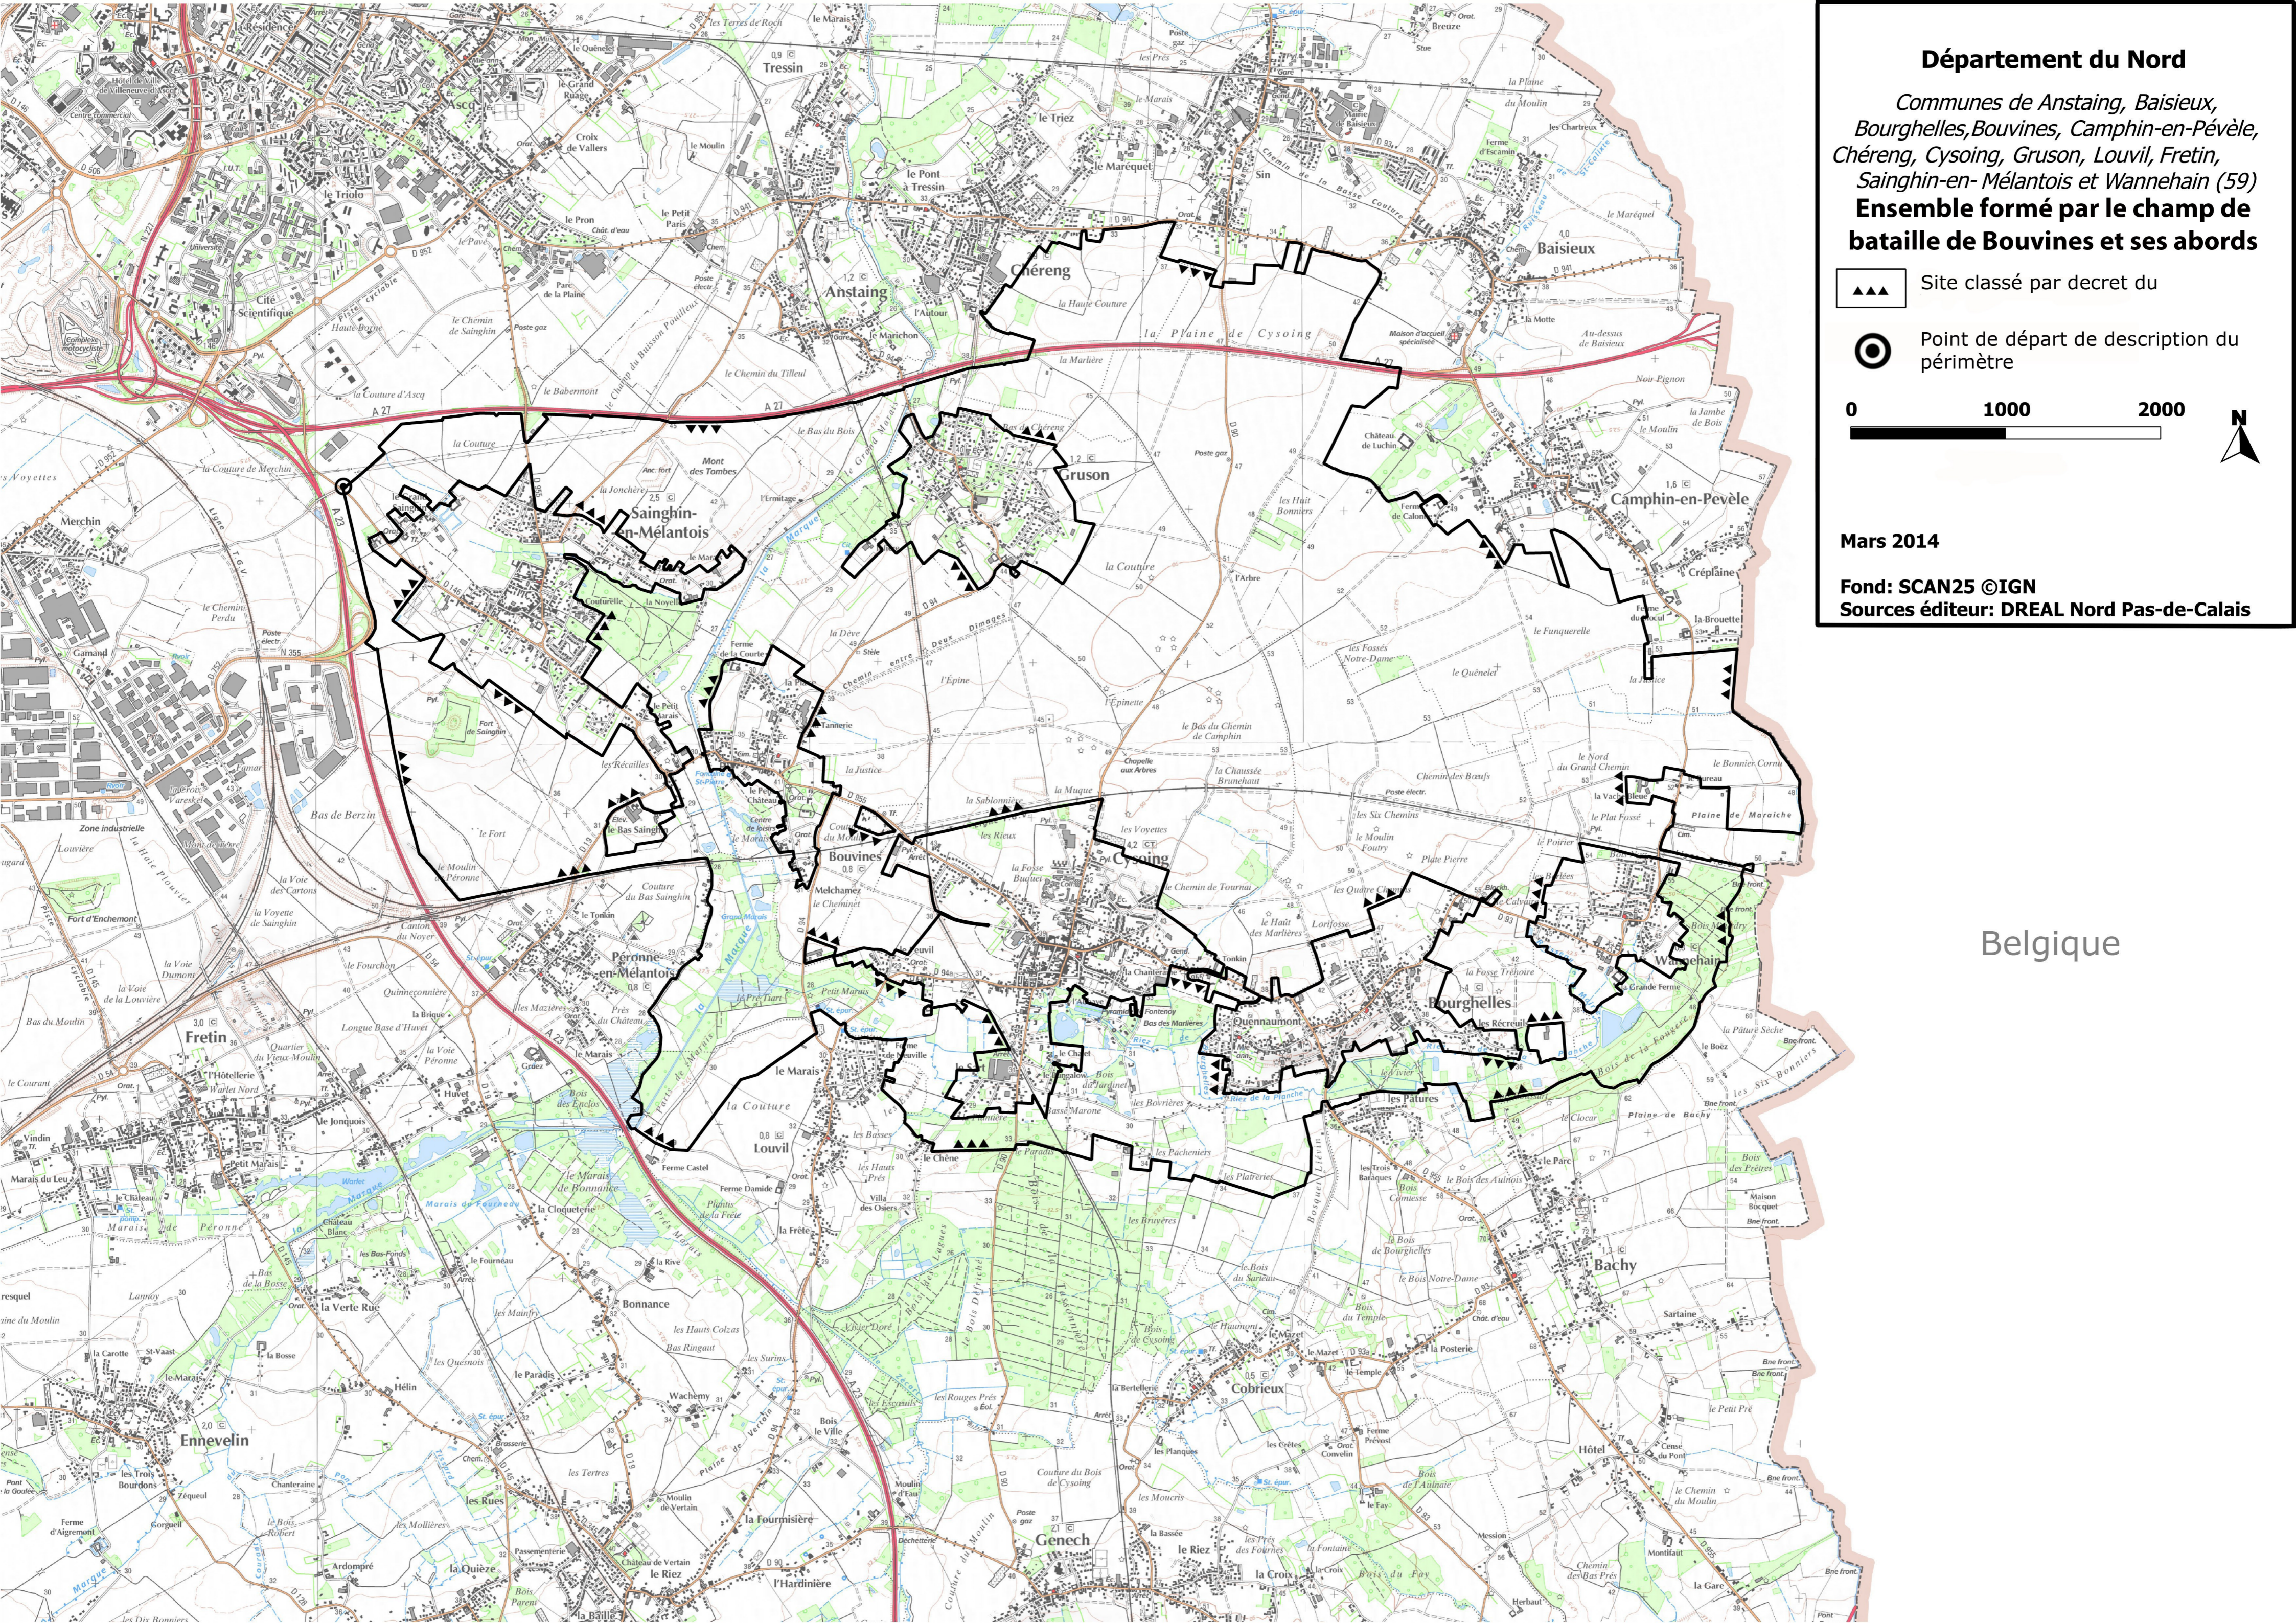

Département du Nord

Communes de Anstaing, Baisieux, Bourghelles, Bouvines, Camphin-en-Pévèle, Chéreng, Cysoing, Gruson, Louvil, Fretin, Sainghin-en-Mélantois et Wannehain (59)

Ensemble formé par le champ de bataille de Bouvines et ses abords

▲▲▲ Site classé par décret du

⊙ Point de départ de description du périmètre

0 1000 2000

Mars 2014

Fond: SCAN25 ©IGN

Sources éditeur: DREAL Nord Pas-de-Calais

Belgique