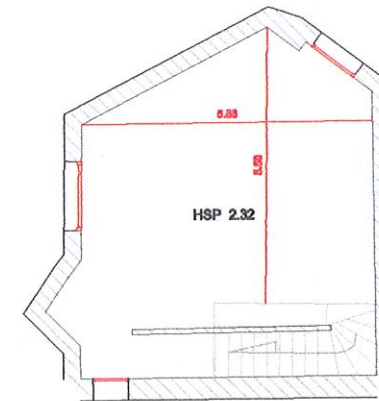

Indice	Date	Modifications	Dessin
01	03-04-2012	Plan du 2e Etage	G.D

53, boulevard Pater
59300 VALENCIENNES
Tél:03.27.46.16.62
Fax:03.27.29.55.13
cab.mbon@wanadoo.fr
Ref:59168-08

Parc

GEOMETRE
EXPERT

Michel BON