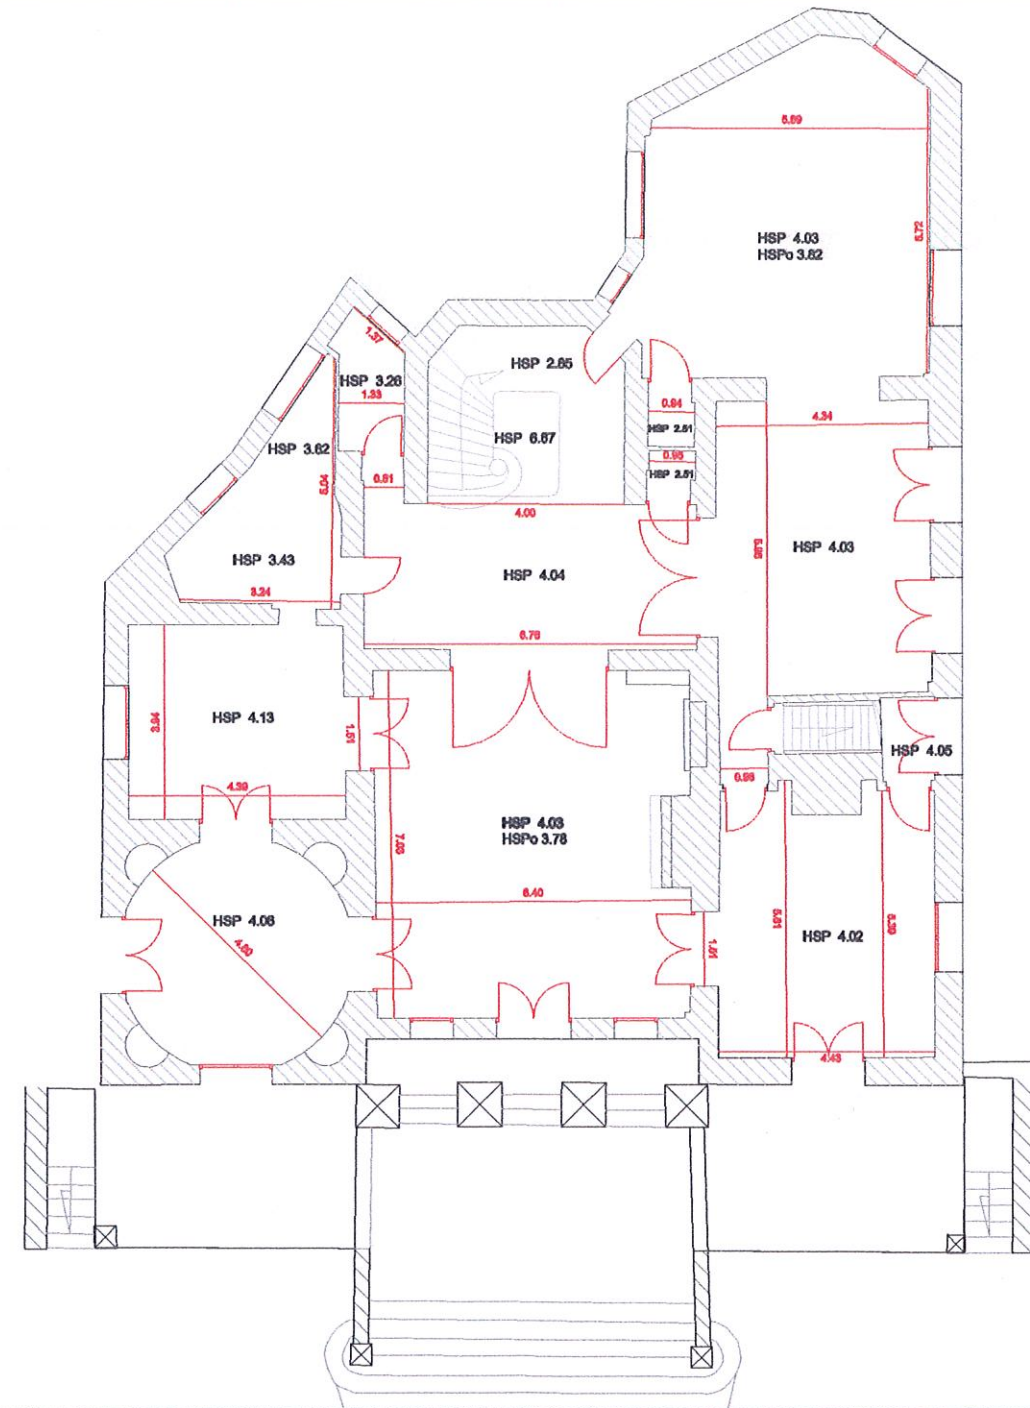

GEOMETRE
EXPERT

Michel BON

GEOMETRE-EXPERT D.P.L.G - Bureau d'étude VRD
Successor de Etienne CHAILLET et Antoine BOURGOIN

CYSOING

L' Abbaye - Rue Jeanne d' Arc

PLAN D' INTERIEUR

Section B

Echelle : 1/100

Indice	Date	Modifications	Dessin
01	03-04-2012	Plan du Rez de Chaussée Haut	G.D

53, boulevard Pater
59300 VALENCIENNES
Tél:03.27.46.16.62
Fax:03.27.29.55.13
cab.mbon@wanadoo.fr
Ref:59168-08