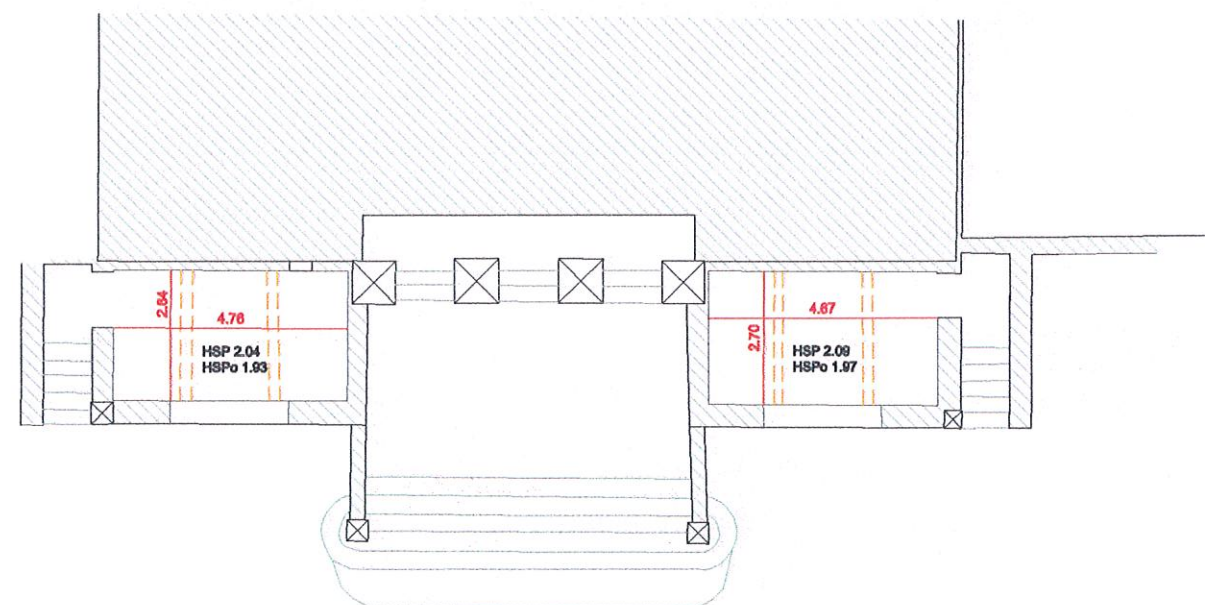

CYSOING

L' Abbaye - Rue Jeanne d' Arc

PLAN D' INTERIEUR

Section B

Echelle : 1/100

Indice	Date	Modifications	Dessin
01	03-04-2012	Plan des caves à l' extérieur	G.D

53, boulevard Pater
59300 VALENCIENNES
Tél:03.27.46.18.62
Fax:03.27.29.55.13
ceb.mbon@wanadoo.fr
Ref:59168-08