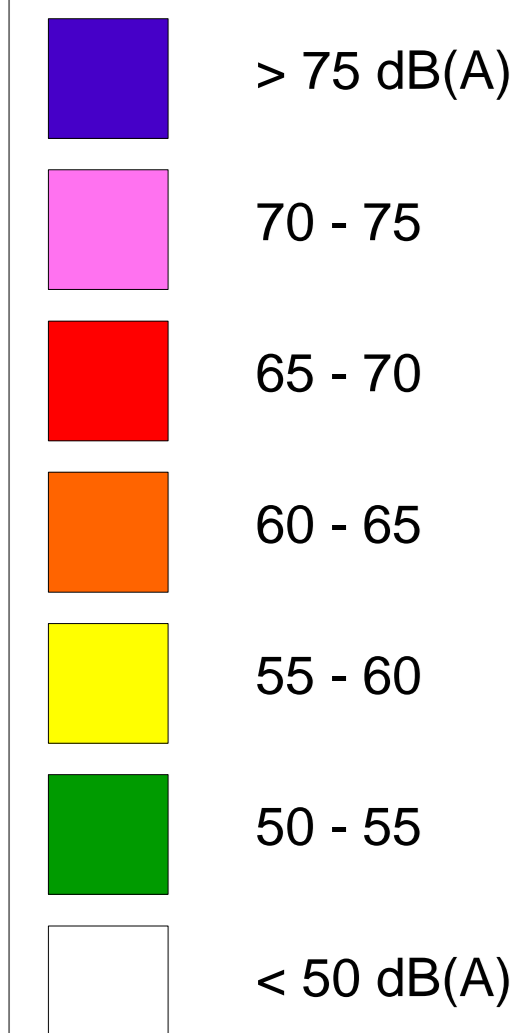

CARTOGRAPHIE STRATEGIQUE DU BRUIT

CYSOING

Carte des niveaux d'exposition au bruit
Bruit ferroviaire (Ligne à grande vitesse)
Indicateur de nuit (Ln)

Cartographie établie dans le cadre de la directive européenne 2002/49/CE.

Echelle du bruit

Légende