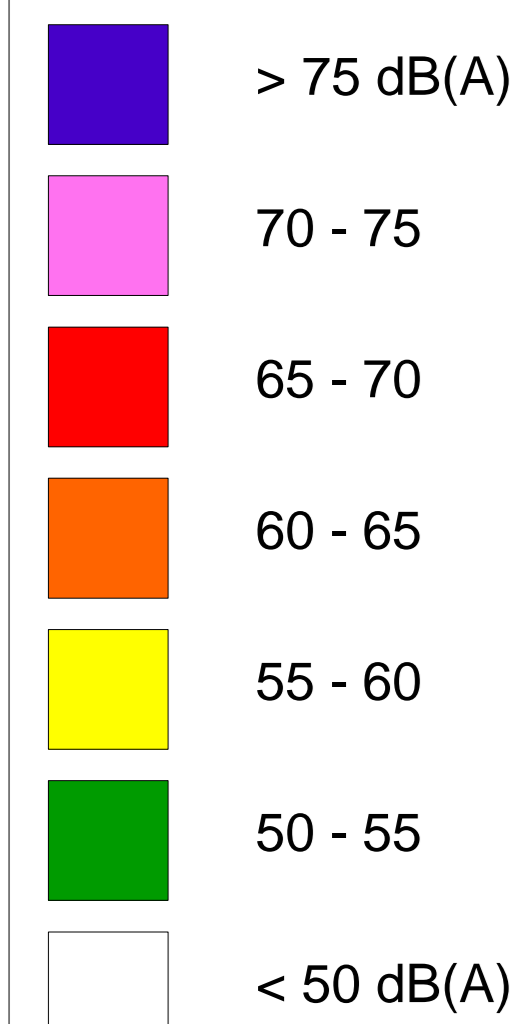

CARTOGRAPHIE STRATEGIQUE DU BRUIT

CYSOING

Carte des niveaux d'exposition au bruit
Bruit routier (Routes départementales)
Indicateur 24 heures (Lden)

Cartographie établie dans le cadre de la directive européenne 2002/49/CE.

Echelle du bruit

Légende