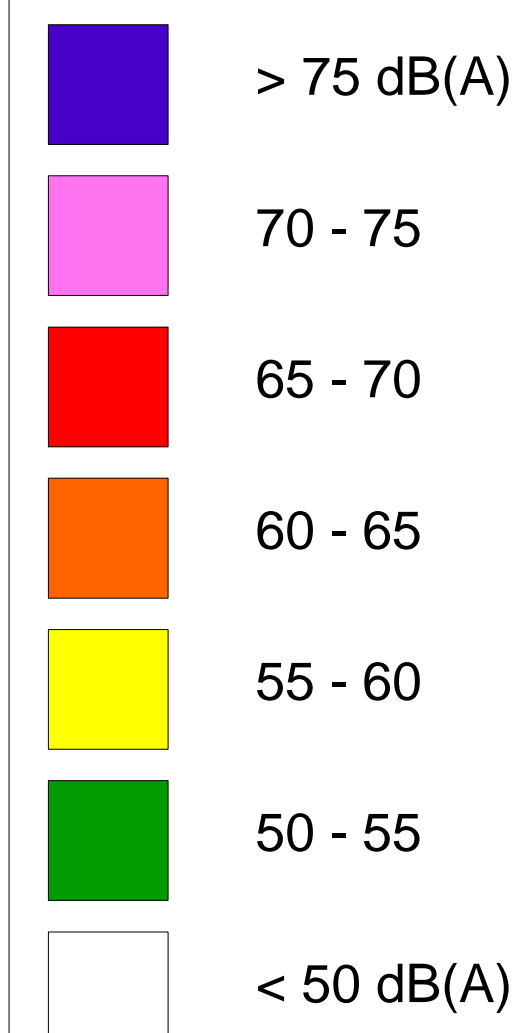

CARTOGRAPHIE STRATEGIQUE DU BRUIT

CYSOING

Carte des niveaux d'exposition au bruit
Bruit routier (Routes départementales)
Indicateur de nuit (Ln)

Cartographie établie dans le cadre de la directive européenne 2002/49/CE.

Echelle du bruit

Légende