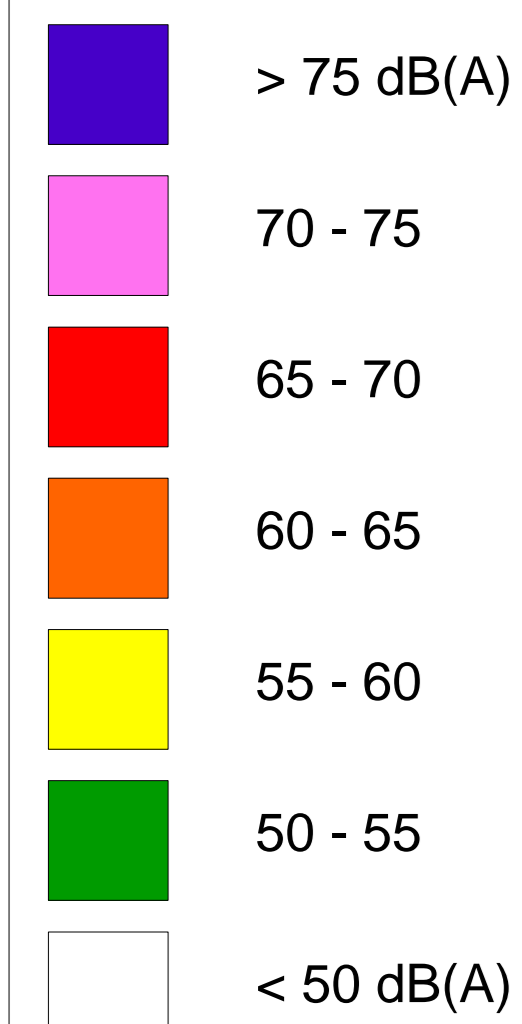

CARTOGRAPHIE STRATEGIQUE DU BRUIT

CYSOING

Carte des niveaux d'exposition au bruit
Bruit routier (Routes nationales)
Indicateur 24 heures (Lden)

Cartographie établie dans le cadre de la directive européenne 2002/49/CE.

Echelle du bruit

Légende