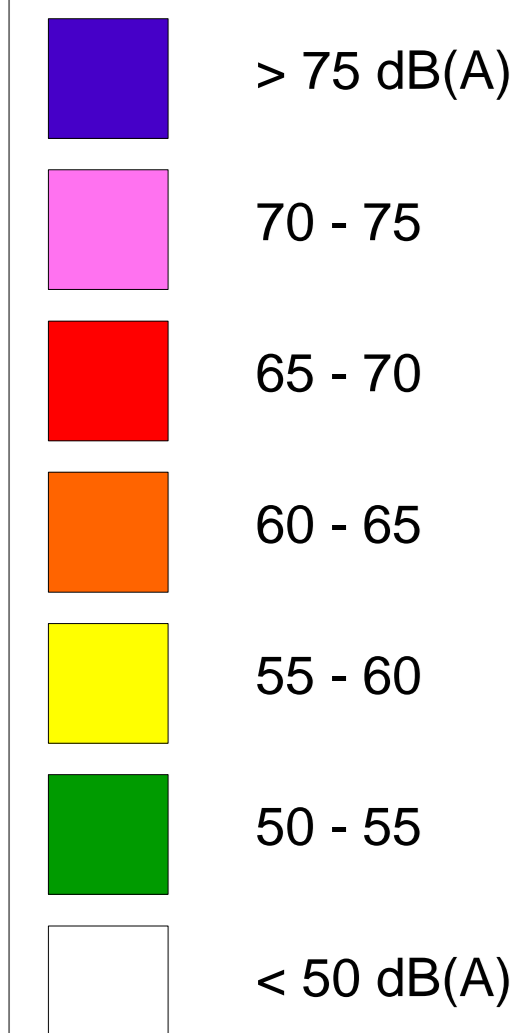

CARTOGRAPHIE STRATEGIQUE DU BRUIT

CYSOING

Carte des niveaux d'exposition au bruit
Bruit routier (Routes nationales)
Indicateur de nuit (Ln)

Cartographie établie dans le cadre de la directive européenne 2002/49/CE.

Echelle du bruit

Légende